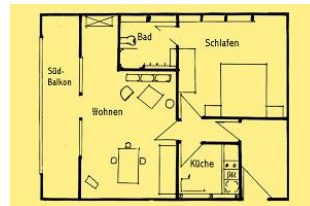

Im Garten haben Sie Ihren eigenen Bereich mit Sitzecke oder Liegewiese.

Und ab geht's zum Strand...

Auf Juist findet jeder seinen eigenen Platz am Strand.

Grundriss der Fewo Up Warft

Merkmale und Hausausstattung

- Radio/CD
- Satelliten-TV

Kinder

- Kinderhochstuhl
- Kleinkinderbett

Weiteres: Leihfahrräder sind vorhanden

Raumaufteilung

- 1 Schlafräum
- 1 Wohnraum
- 1 separate Küche
- 1 Badezimmer mit Dusche

Bettenaufteilung